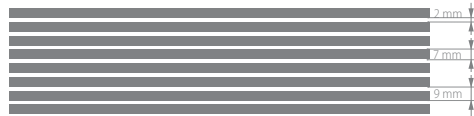

# WZORY

CG - 1 POKRYCIE - 50%

CG - 2 POKRYCIE - 75%

CG - 3 POKRYCIE - 78%

CG - 4 POKRYCIE - 25%

CG - 5 POKRYCIE - 59%

CG - 6 POKRYCIE - 10%

## UWAGI

- zaprezentowane kolory stanowią paletę kolorów podstawowych - istnieje możliwość wykonania innych kolorów
- z uwagi na zróżnicowane ustawienia ekranów drukarek, kolorystyka i wielkości elementów prezentowanych wzorów mogą odbiegać wyglądem od nadruków na produktach
- terminy realizacji oraz możliwość wykonania innych kolorów wymagają konsultacji z Działem Sprzedaży
- wymiary szyb z wzorami standardowymi sitodruku wymagają konsultacji z Działem Sprzedaży
- kolory nadruków na produktach mogą delikatnie odbiegać od palety RAL